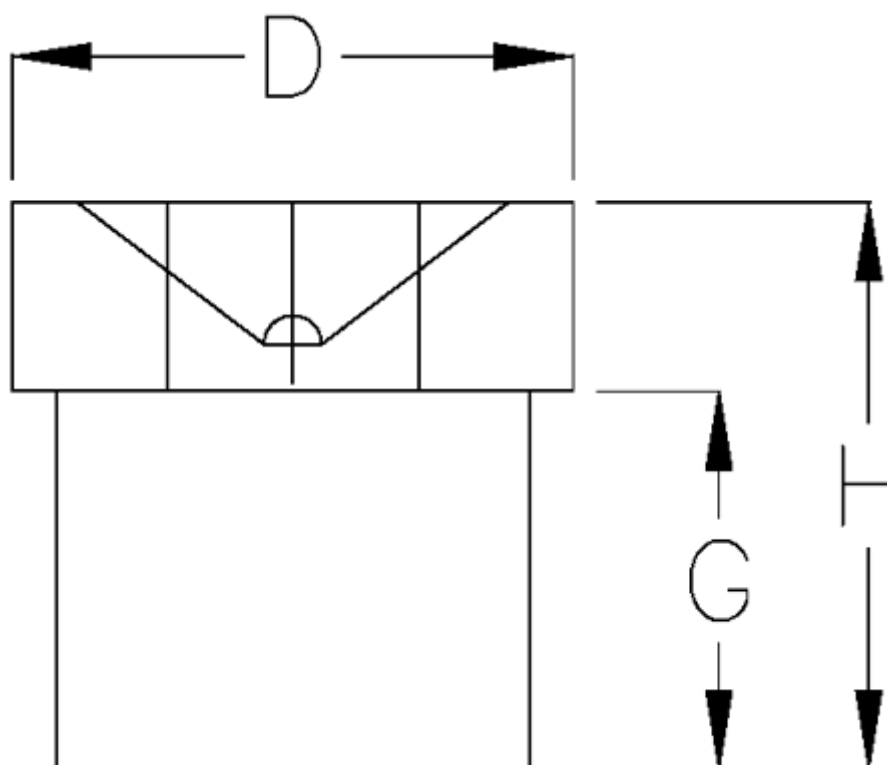

Varenummer: 53091108

Beskrivelse: KLEE Tragtsmørenippel DIN 3405 Type D1a
lige, Ø6mm indpresningstype

Mål

D	= 8
Diameter Ø	= 6mm
G	= 5,3
H	= 7,6